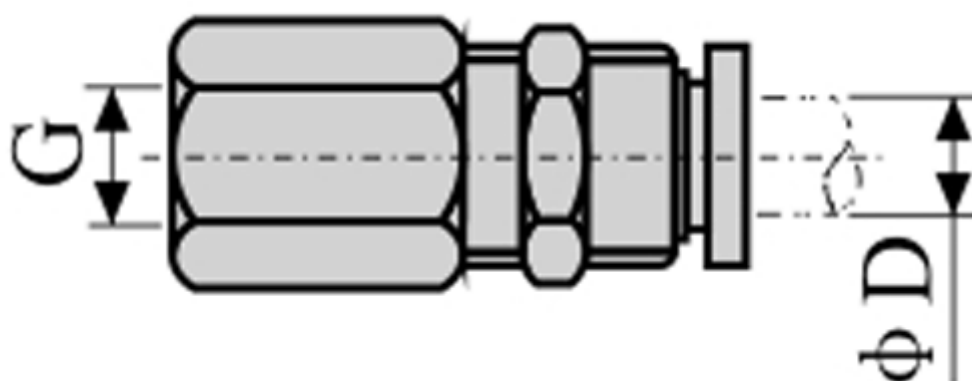

Varenummer: 58EPMF1204
Beskrivelse: Fitting EPMF1204 lige med mufte
gevind 1/2", slangediameter 12

Mål

D = 12
Gevind = 1/2"